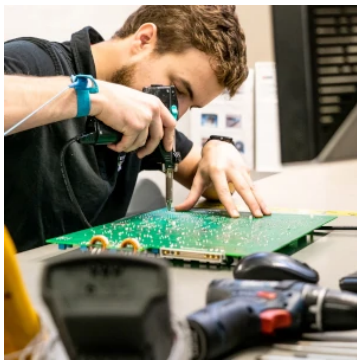

WSPÓŁPRACA Z RGB ELEKTRONIKA TO:

SZYBKI TERMIN

W RGB Elektronika rozumiemy, że w sytuacjach awaryjnych liczy się każda minuta. Wybierz **SIEMENS 6FC5203-0AF00-0AA0** z naszej oferty, a dostarczymy je do Ciebie nawet jeszcze tego samego dnia. Dzięki ekspresowej współpracy z naszą firmą, Twoje przedsiębiorstwo będzie mogło działać bez przestoju!

WŁASNY SERWIS

Urządzenia naprawiamy w naszym serwisie we Wrocławiu. Posiadamy najnowocześniejszy sprzęt obsługiwany przez doświadczonych techników. Te niezależne działania pomagają nam pracować szybciej i to przy zachowaniu najwyższej jakości usług.

HISTORIA NAPRAWY

Jeśli naprawisz u nas sprzęt możemy udostępnić Ci historię jego napraw. Dzięki temu wiesz, które elementy wymieniliśmy oraz jakim testom poddaliśmy produkt. W RGB Elektronika cenimy sobie uczciwość. Chcemy, aby nasi klienci darzyli nas zaufaniem i byli zadowoleni z zakupionego u nas sprzętu.